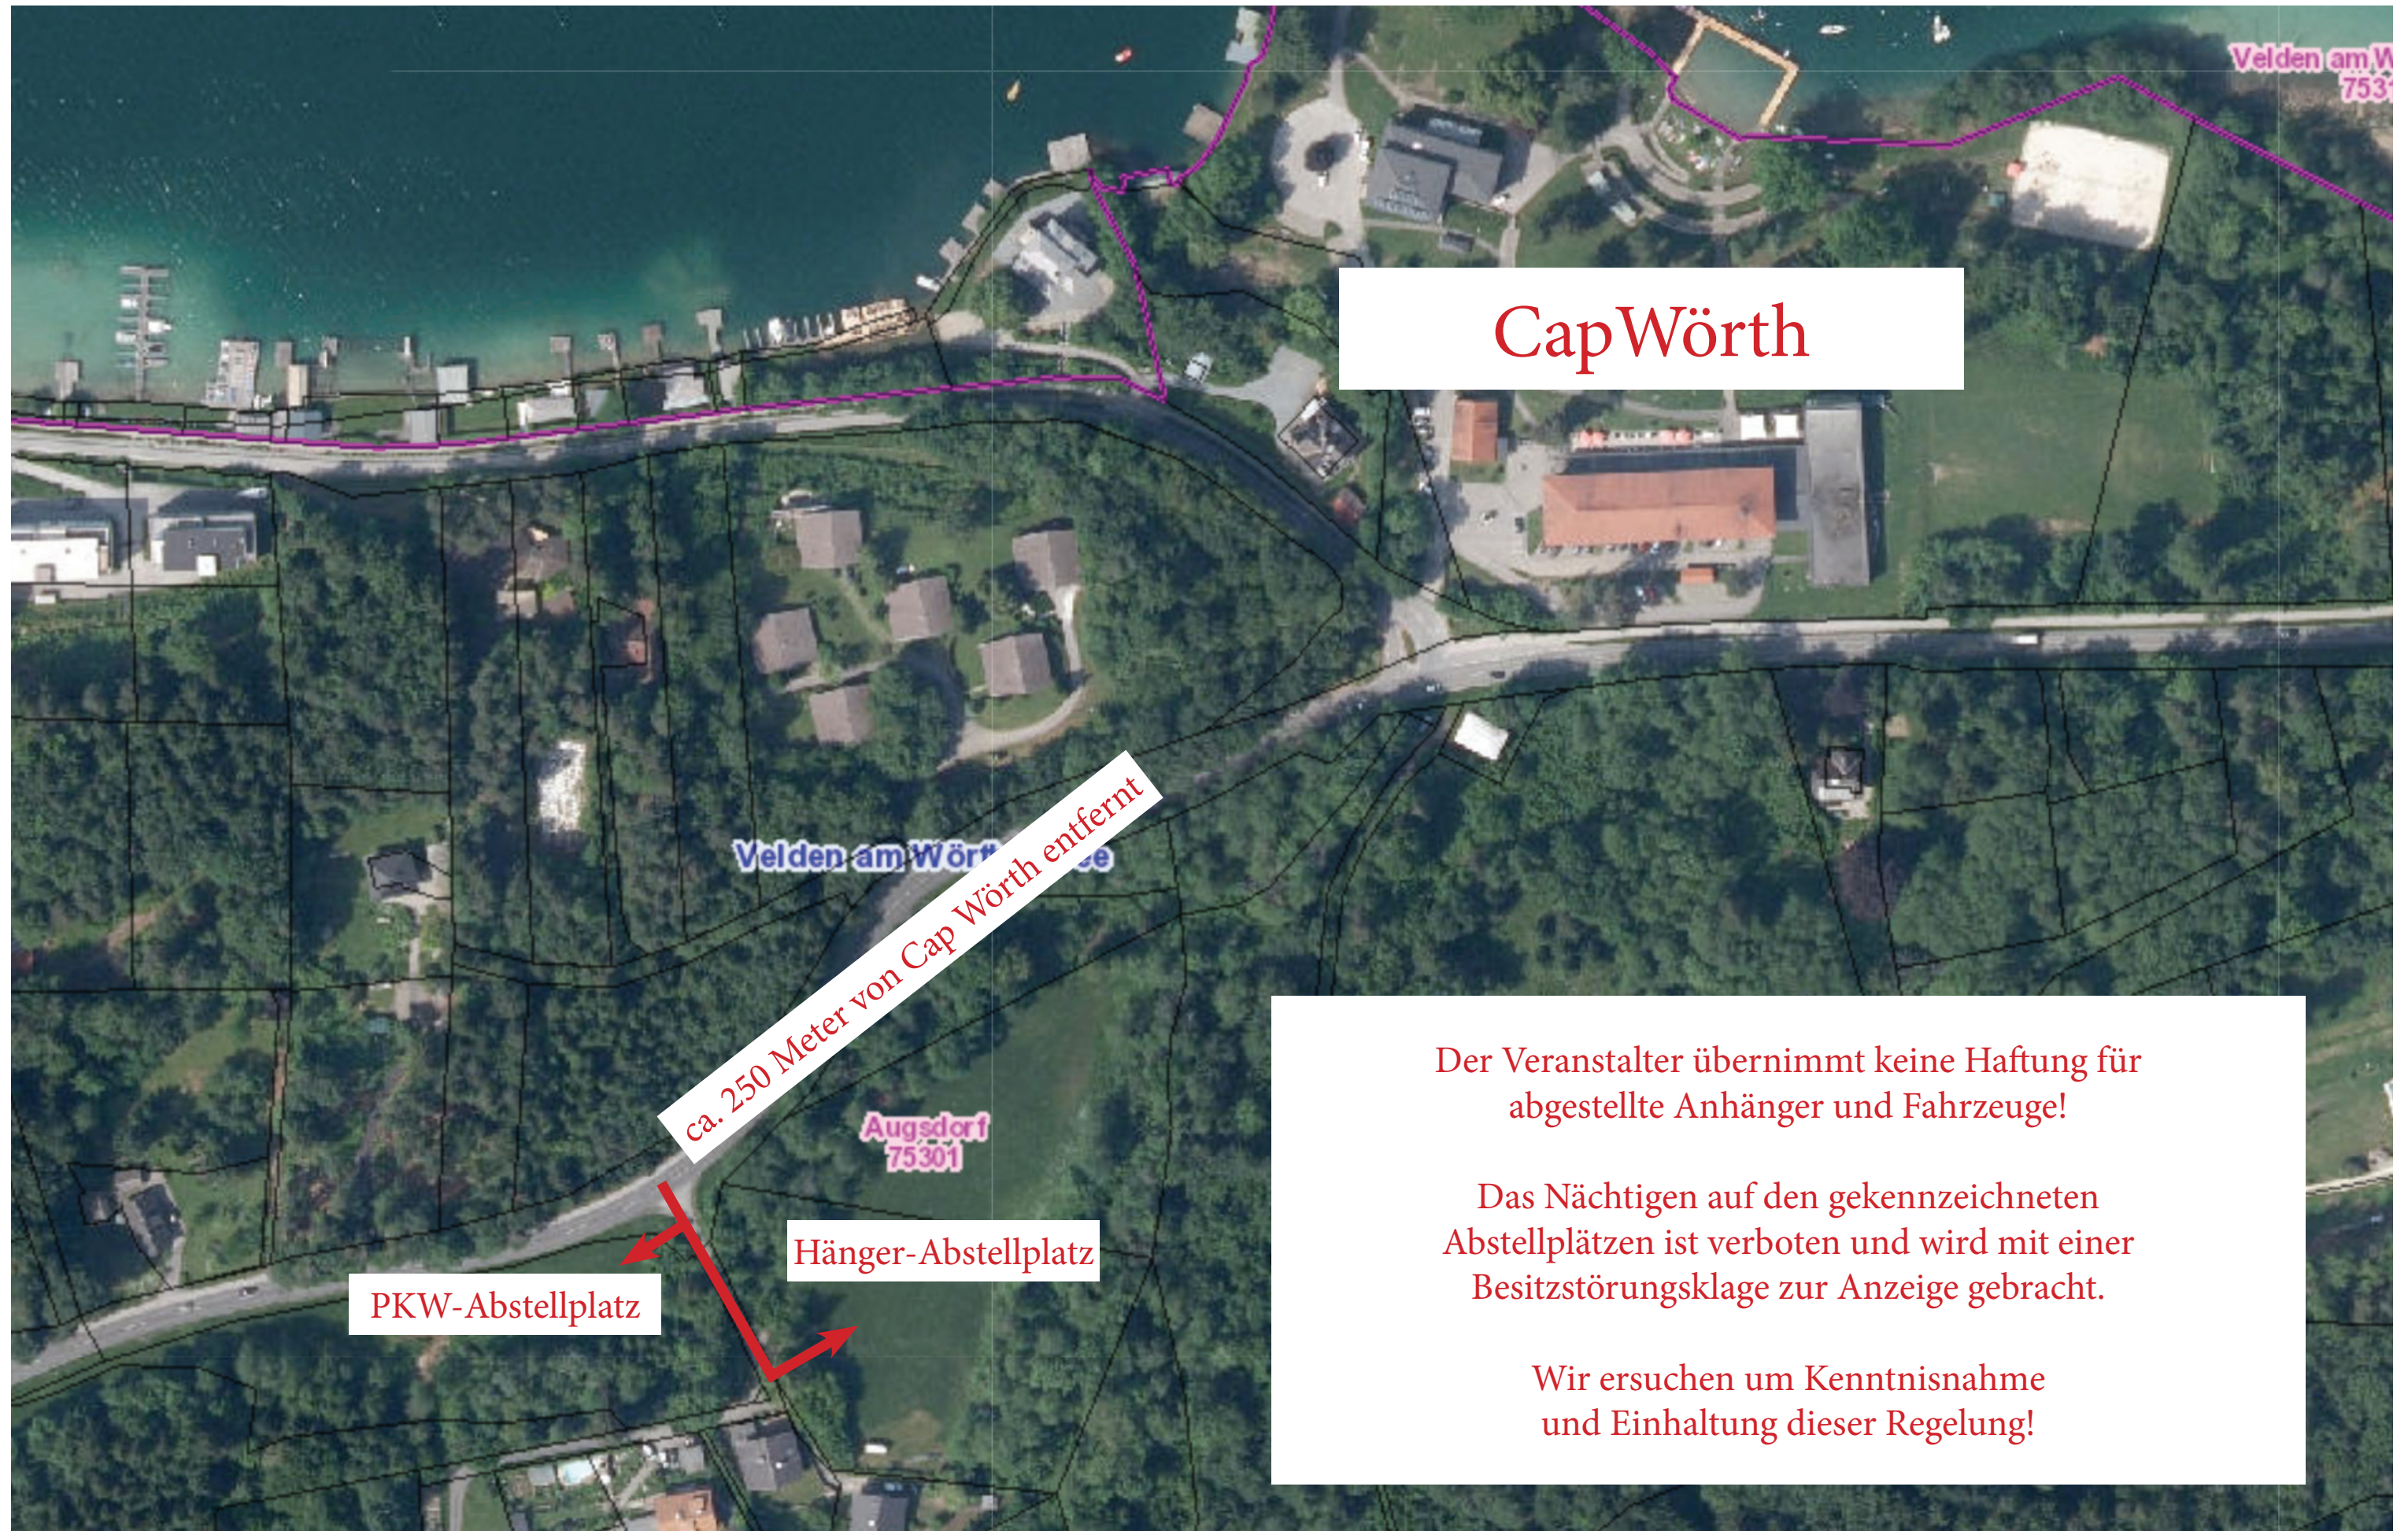

Abstellplätze für PKW und Anhänger - Lageplan

Cap Wörth

ca. 250 Meter von Cap Wörth entfernt

PKW-Abstellplatz

Hänger-Abstellplatz

Der Veranstalter übernimmt keine Haftung für abgestellte Anhänger und Fahrzeuge!

Das Nächtigen auf den gekennzeichneten Abstellplätzen ist verboten und wird mit einer Besitzstörungsklage zur Anzeige gebracht.

Wir ersuchen um Kenntnisnahme und Einhaltung dieser Regelung!